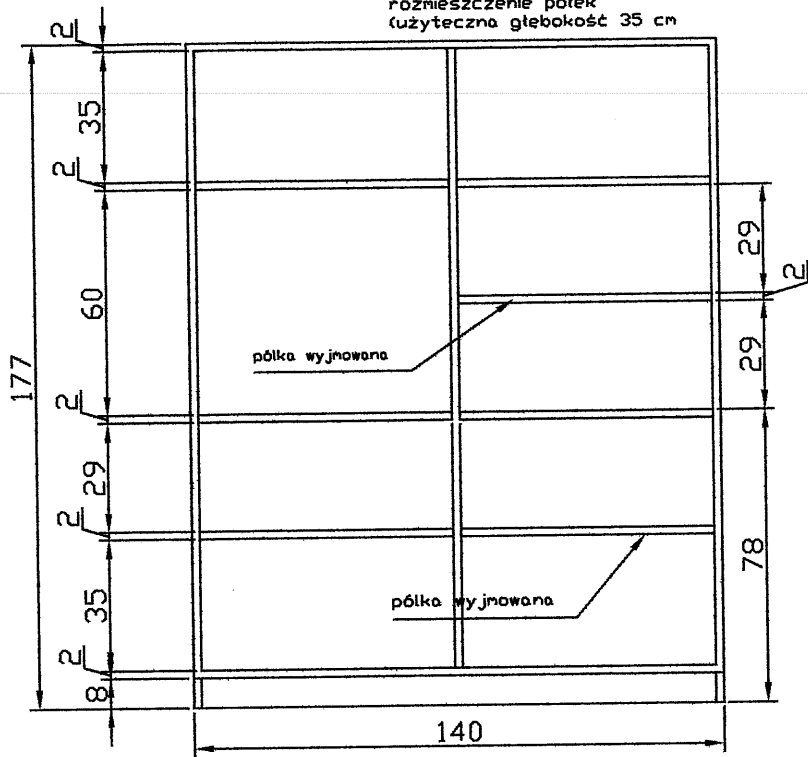

SZAFA Z BARKIEM  
rozmieszczenie półek  
(użyteczna głębokość 35 cm)

SZAFA Z BARKIEM  
widok z przodu

SZAFA NA SEGREGATORY rozmieszczenie półek  
(użyteczna głębokość 35 cm)

SZAFA NA SEGREGATORY  
widok z przodu

Inwestycja:  
**Meble pok.614**

Inwestor:

**Gmina Miejska Chojnice**

Rysunek:

Skala  
**1:20**

Rys. nr  
**1**