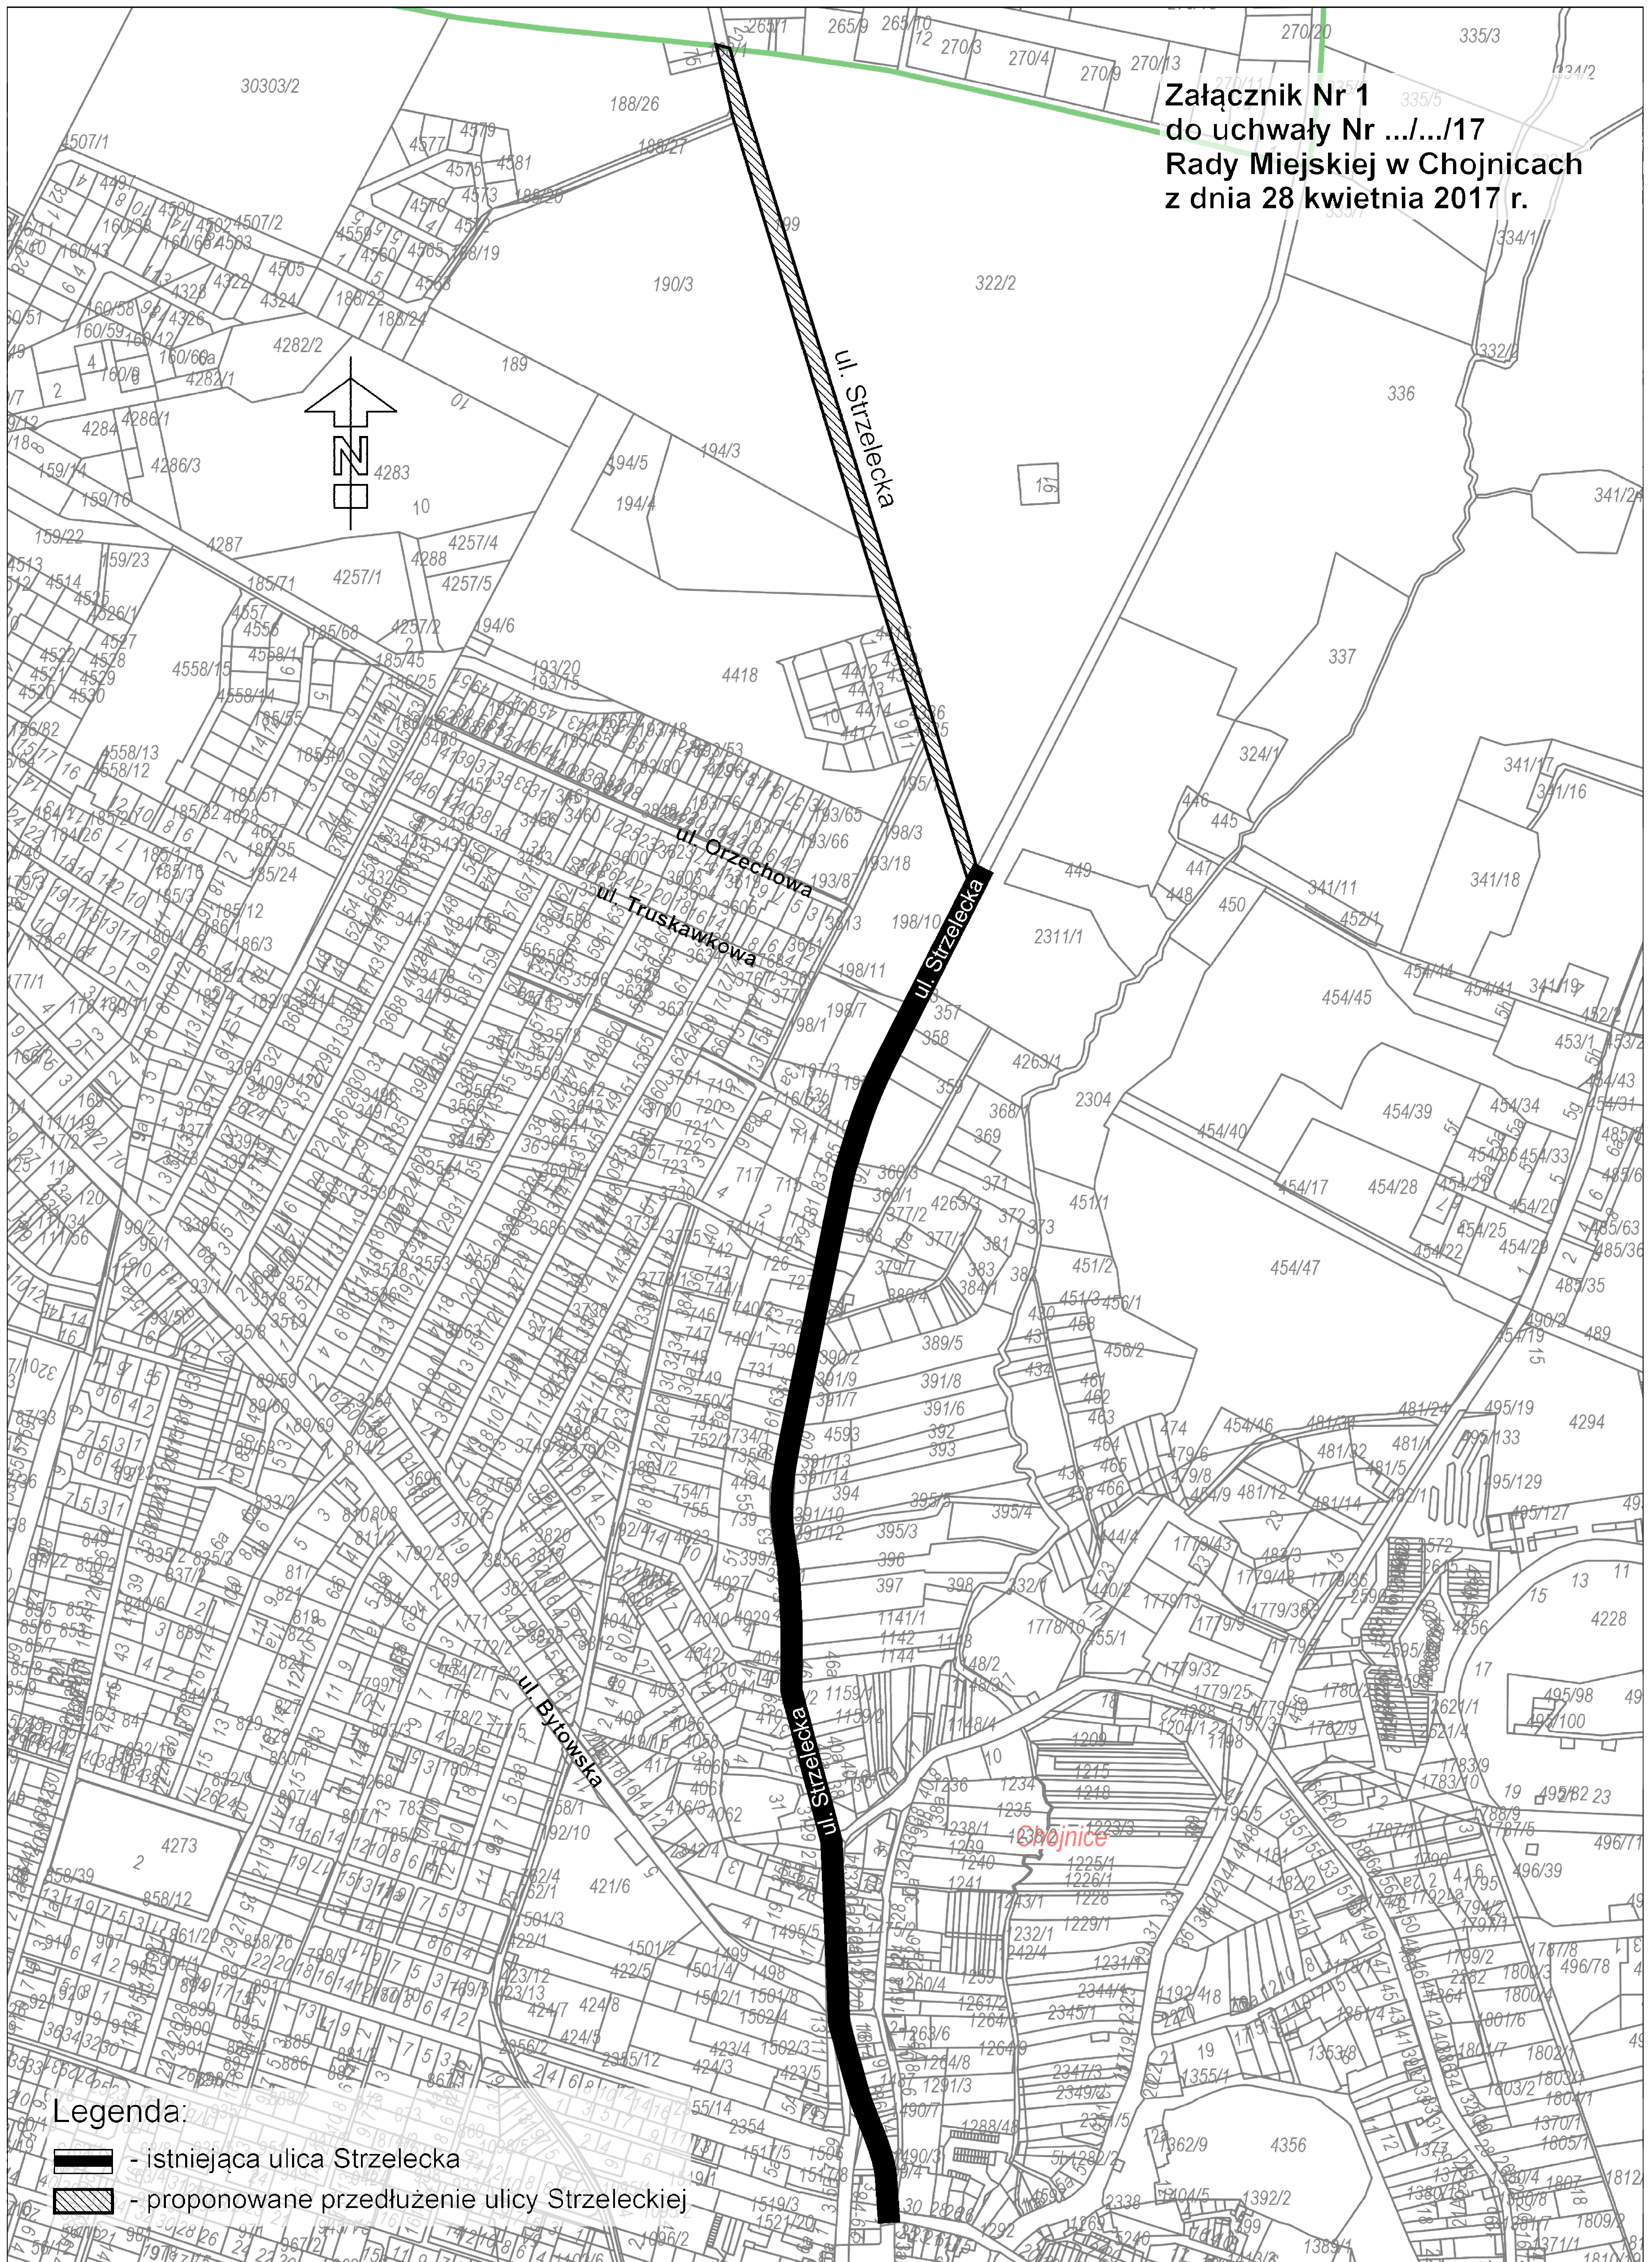

**Załącznik Nr 1
do uchwały Nr .../.../17
Rady Miejskiej w Chojnicach
z dnia 28 kwietnia 2017 r.**

Legenda:

-  - istniejąca ulica Strzelecka
-  - proponowane przedłużenie ulicy Strzeleckiej