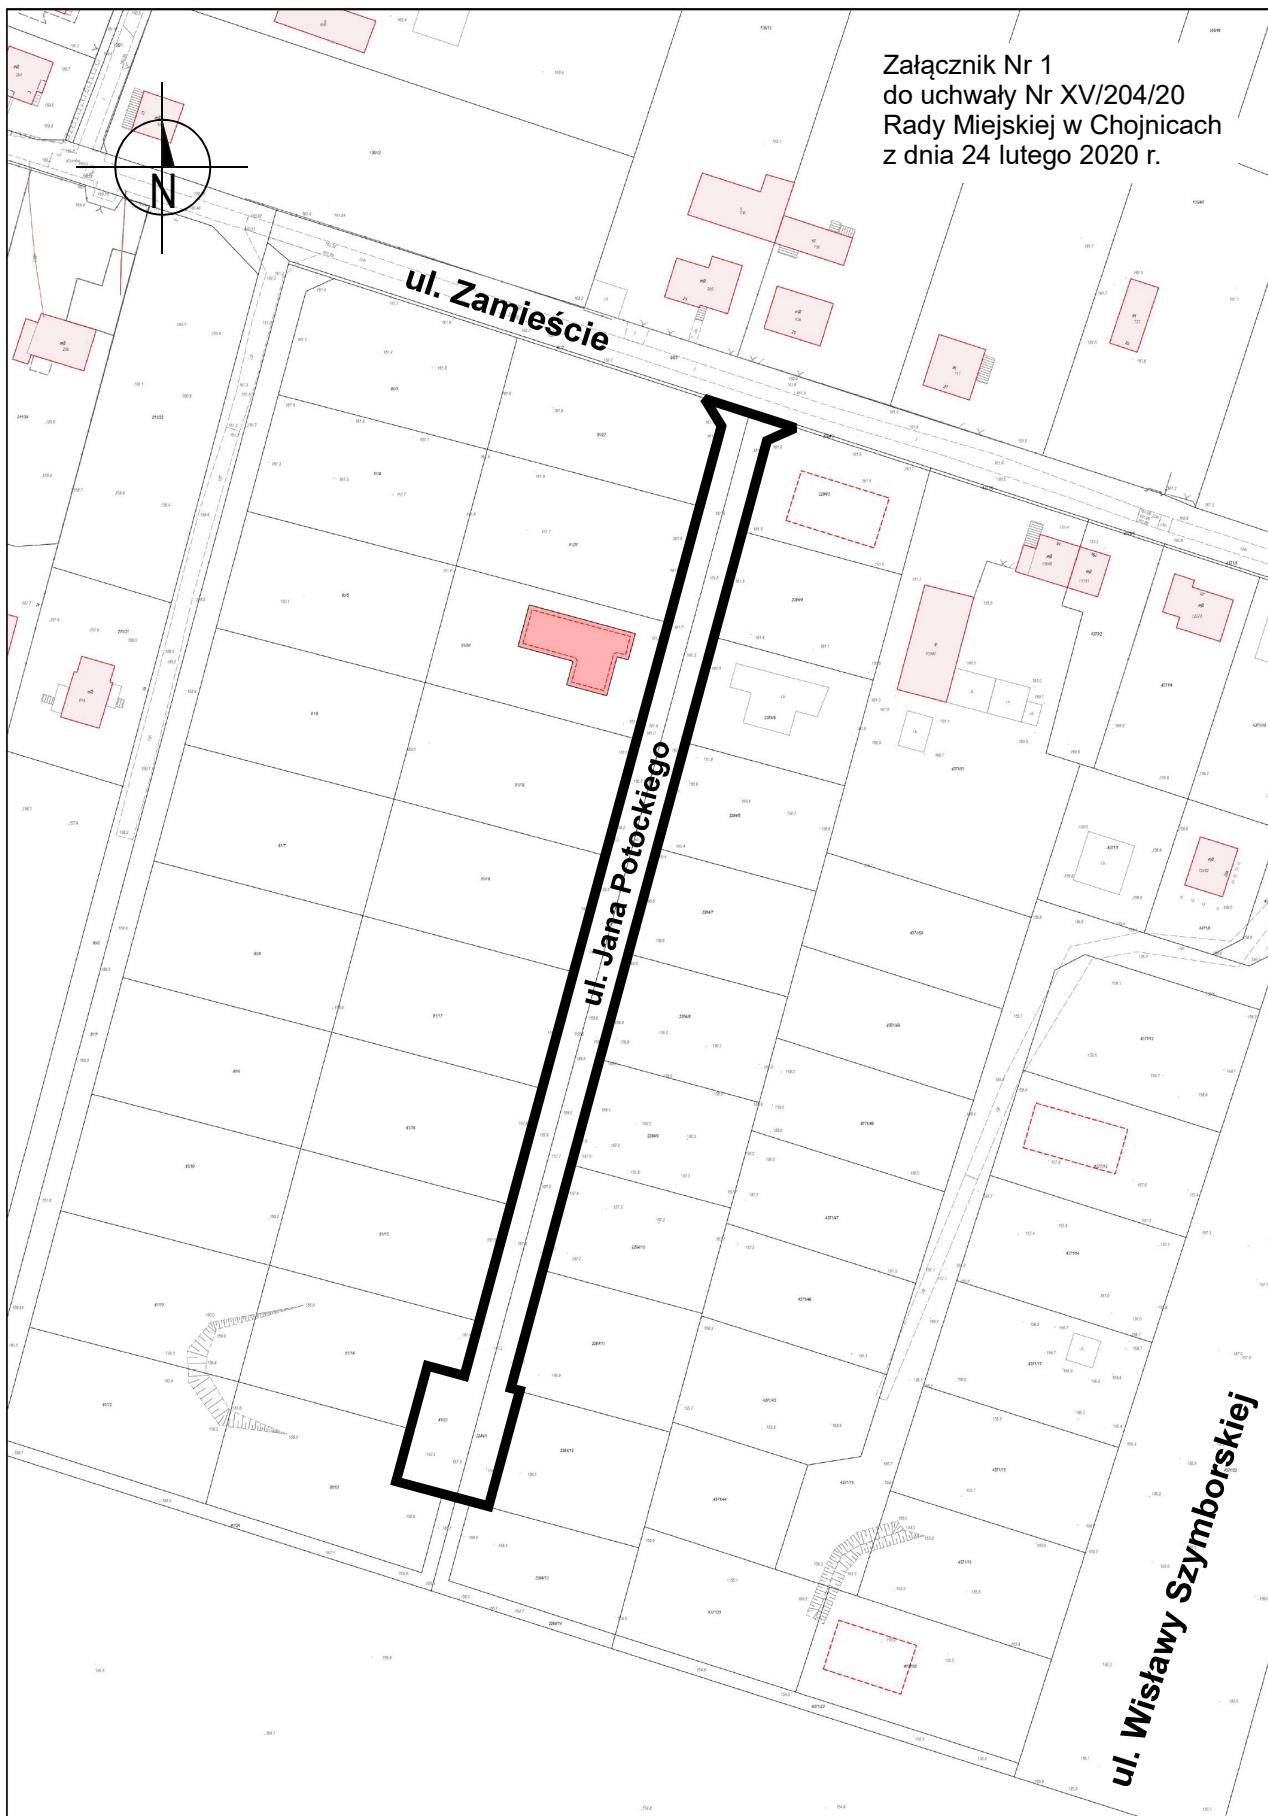

Załącznik Nr 1
do uchwały Nr XV/204/20
Rady Miejskiej w Chojnicach
z dnia 24 lutego 2020 r.